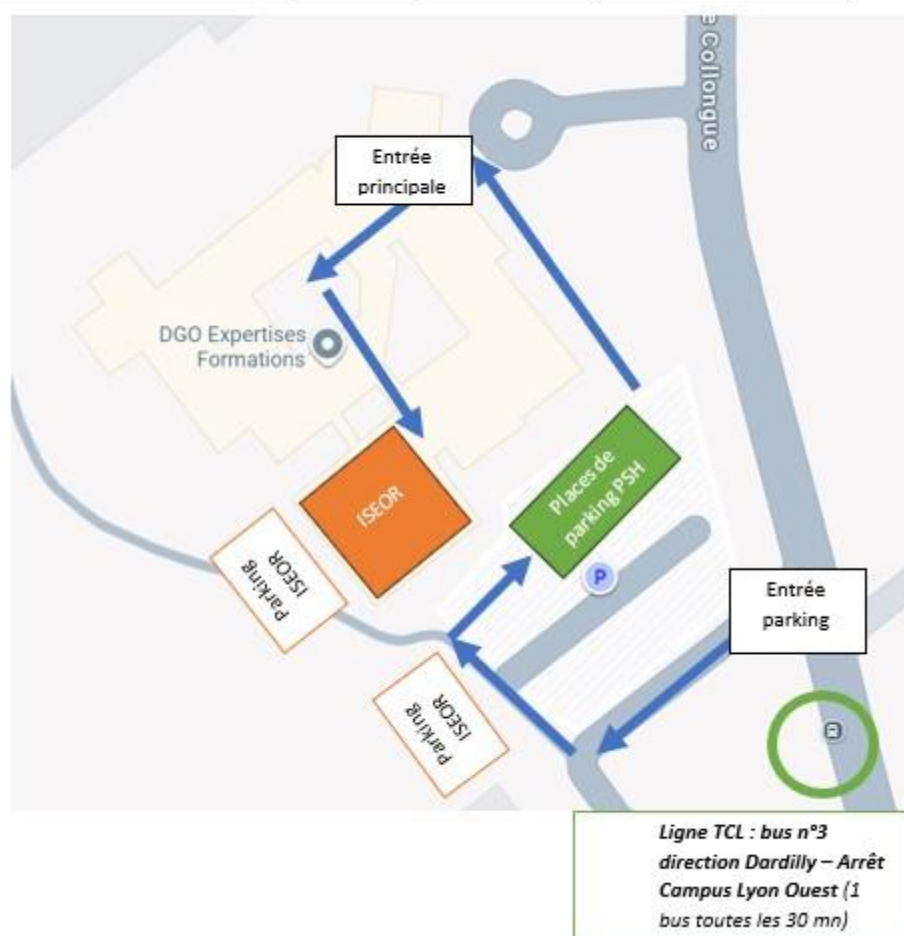

## Places de stationnement Personnes en Situation de Handicap

ACCES AUX LOCAUX 25 avenue Guy de Collongue 69130 Écully

## Transport en commun

**Ligne TCL : bus n°3 direction Dardilly – Arrêt ECULLY GRANDES ECOLES**  
(1 bus toutes les 30 mn)

**Transporteur partenaire : SACHA TAXI 06 68 80 74 49**